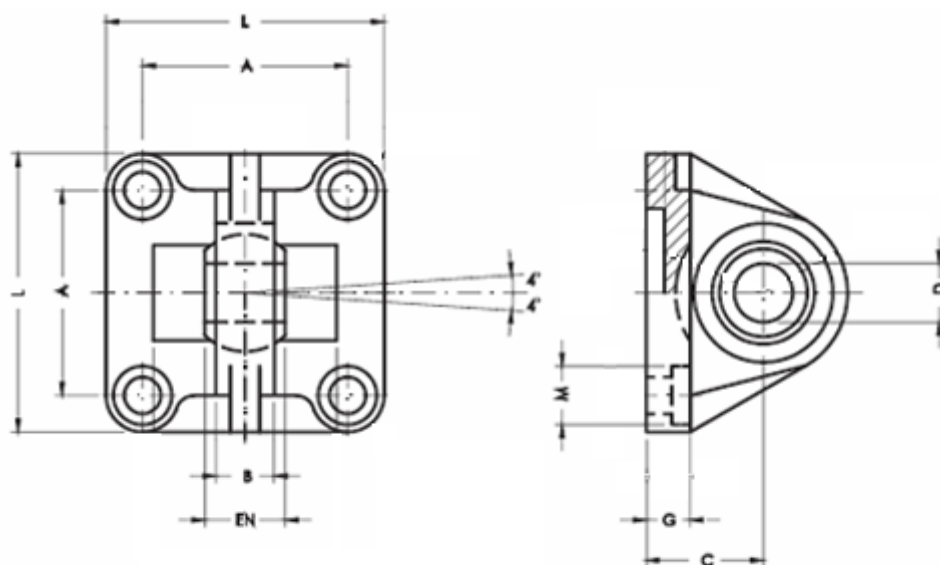

Varenummer: 587005340
Beskrivelse: Drejebeslag med ledleje DIN648K 0053/40
for 40 mm cylinder

Mål

A	= 38.0	M = 11
B	= 12.0	
C	= 25	
Cylinderstørrelse	= 40	
D	= 12	
EN	= 16	
G	= 9	
L	= 52	